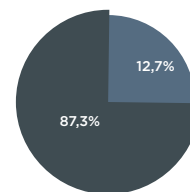

ДИНАМИКА ОБЪЕМА ОТГРУЖЕННОЙ
ПРОМЫШЛЕННОЙ ПРОДУКЦИИ ВСЕГО,
МЛН. РУБ

ДИНАМИКА ОБЪЕМА ОТГРУЖЕННОЙ
ПРОМЫШЛЕННОЙ ПРОДУКЦИИ ПО
КРУПНЫМ И СРЕДНИМ ПРЕДПРИЯТИЯМ,
МЛН. РУБ.

СТРУКТУРА
ПРОМЫШЛЕННОСТИ

Ресурсосодержащий
сектор 3,1%

Обработывающие
производства 96,9%.

СТРУКТУРА
ОБРАБАТЫВАЮЩИХ
ПРОИЗВОДСТВ

Непищевой сектор
12,7%

Пищевой сектор
87,3%

СОДЕРЖАНИЕ

01

Непищевая
промышленность

01 Непищевая промышленность