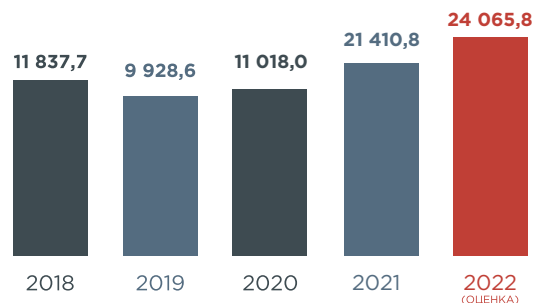

АДМИНИСТРАТИВНЫЙ ЦЕНТР

город Усть-Лабинск

15

КРУПНЫХ И СРЕДНИХ
ОРГАНИЗАЦИЙ

В отрасли промышленности
осуществляют деятельность
142 организации и предприятия,
из них 15 крупных и средних.

В организациях промышленности
работает 5 тыс. человек

ДИНАМИКА ОБЪЕМА ОТГРУЖЕННОЙ
ПРОМЫШЛЕННОЙ ПРОДУКЦИИ ВСЕГО,
МЛН. РУБ

ДИНАМИКА ОБЪЕМА ОТГРУЖЕННОЙ
ПРОМЫШЛЕННОЙ ПРОДУКЦИИ ПО
КРУПНЫМ И СРЕДНИМ ПРЕДПРИЯТИЯМ,
МЛН. РУБ.

СТРУКТУРА
ПРОМЫШЛЕННОСТИ

Ресурсосодержащий
сектор 3,1%