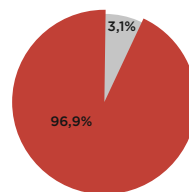

СТРУКТУРА
ПРОМЫШЛЕННОСТИ

Ресурсосодержащий
сектор 3,1%

Обработывающие
производства 96,9%.