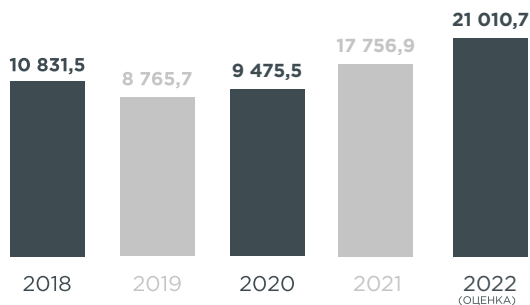

АДМИНИСТРАТИВНЫЙ ЦЕНТР

город Усть-Лабинск

15

КРУПНЫХ И СРЕДНИХ
ОРГАНИЗАЦИЙ

В отрасли промышленности
осуществляют деятельность
142 организации и предприятия,
из них 15 крупных и средних.

В организациях промышленности
работает 5 тыс. человек

ДИНАМИКА ОБЪЕМА ОТГРУЖЕННОЙ
ПРОМЫШЛЕННОЙ ПРОДУКЦИИ ВСЕГО,
МЛН. РУБ

ДИНАМИКА ОБЪЕМА ОТГРУЖЕННОЙ
ПРОМЫШЛЕННОЙ ПРОДУКЦИИ ПО
КРУПНЫМ И СРЕДНИМ ПРЕДПРИЯТИЯМ,
МЛН. РУБ.

СТРУКТУРА
ПРОМЫШЛЕННОСТИ

Ресурсосодержащий
сектор 3,1%

Обработывающие
производства 96,9%.

СТРУКТУРА
ОБРАБАТЫВАЮЩИХ
ПРОИЗВОДСТВ

Непищевой сектор
12,7%

Пищевой сектор
87,3%

СОДЕРЖАНИЕ

01

Непищевая
промышленность

01 Непищевая промышленность